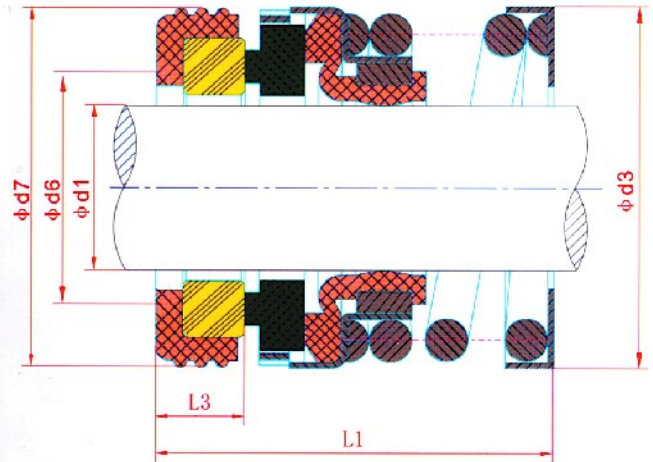

TS 560A

技术参数:

压力: $\leq 1\text{MPa}$
 线速度: $\leq 12\text{米/秒}$
 温度: $-30^{\circ}\text{C} \sim +200^{\circ}\text{C}$

Operating Limits:

Pressure: $\leq 1\text{MPa}$
 Speed: $\leq 12\text{ m/s}$
 Temperature: $-30^{\circ}\text{C} \sim +200^{\circ}\text{C}$

Model	d1	d3	d6	d7	L1	L3	Model	d1	d3	d6	d7	L1	L3
TS560A-3/8"	9.525	23.5	14.3	22.225	28.6	6.4	TS560A-15	15	30.0	21	28	29.5	7
TS560A-1/2"	12.700	26.0	17.5	25.400	28.6	6.4	TS560A-16	16	32.0	22	32	33.5	10
TS560A-5/8"	15.875	30.0	20.6	31.750	32.5	8.7	TS560A-18	18	32.5	25	35	36.5	10
TS560A-3/4"	19.050	32.5	23.8	34.925	32.5	8.7	TS560A-19	19	32.5	25	35	36.5	10
TS560A-7/8"	22.225	37.5	27.0	38.100	34.1	8.7	TS560A-20	20	35.5	27	38	38	10
TS560A-1"	25.400	44.0	30.2	41.275	36.5	9.5	TS560A-22	22	37.5	29	40	40.3	10
TS560A-11/8"	28.575	48.0	33.3	44.450	38.1	9.5	TS560A-25	25	42.0	32	44	39.3	10
TS560A-11/4"	31.750	50.0	36.5	47.625	38.1	9.5	TS560A-28	28	45.5	34	46	40	10
TS560A-13/8"	34.925	54.5	39.7	50.800	39.7	9.5	TS560A-30S	30	46	35	45	38.2	7.5
TS560A-11/2"	38.100	58.5	42.9	53.975	39.7	9.5	TS560A-30L	30	48.0	38	50	40	10
TS560A-15/8"	41.275	64.0	46.0	60.325	47.6	11.1	TS560A-32	32	50.0	40	54	40	10
TS560A-13/4"	44.450	67.0	49.2	63.500	47.6	11.1	TS560A-35	35	54.5	44	58	42	10
TS560A-17/8"	47.625	71.0	52.4	66.675	50.8	11.1	TS560A-38	38	58.5	46	60	42.6	10
TS560A-2"	50.800	73.5	55.6	69.850	50.8	11.1	TS560A-40	40	62.5	48	64	42.6	10
TS560A-21/4"	57.150	78.40	65.0	79.38	57.16	13.5	TS560A-45	45	66.5	52	66	45	10
TS560A-21/2"	63.500	84.90	70.0	85.73	60.3	13.5	TS560A-50	50	72.5	58	72	54.6	10
TS560A-10	10	23.5	16	24	25	7	TS560A-55S	55	72	60	75	59.4	12
TS560A-11	11	23.5	16	24	25	7	TS560A-55L	55	76	60	78	59.8	12
TS560A-12	12	26.0	17	26	25	7	TS560A-60	60	80	65	80	63	12
TS560A-14	14	28.0	21	28	25.5	7	TS560A-65	65	85	70	85	64	13
							TS560A-70	70	92	75	92	60	11.0